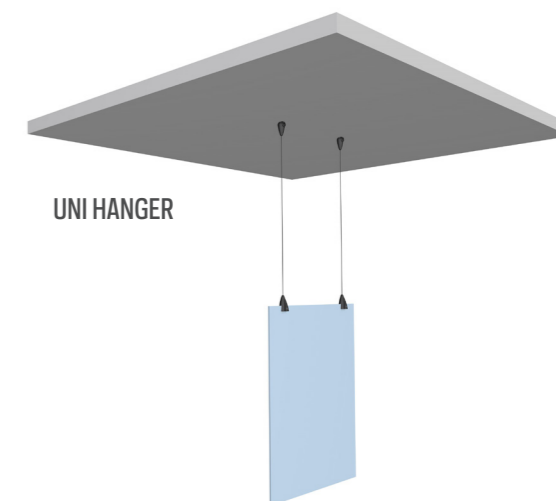

OPHANGSETS PREVENTIESCHERMEN

3 ANDERE MOGELIJKHEDEN:

Artiteq heeft meer oplossingen om preventieschermen op een veilige manier op te hangen. Binnen ons **SIGNING OPHANGSYSTEMEN** assortiment zijn meerdere combinaties te maken. Zo kan ook de Xpo Rail uitkomst bieden, met name in ruimtes met hoge plafonds. Maar ook het Loop Hanger systeem kan een juiste keuze zijn. Wilt u liever een oplossing op maat? Als ophangspecialist denken wij graag met u mee om tot de juiste oplossing te komen!

ARTITEQ - HERASTRAAT 39 - 5047 TX TILBURG
T +31 (0)13 572 90 70 - INFO@ARTITEQ.COM

SIGNING OPHANGSYSTEMEN

UNI HANGER