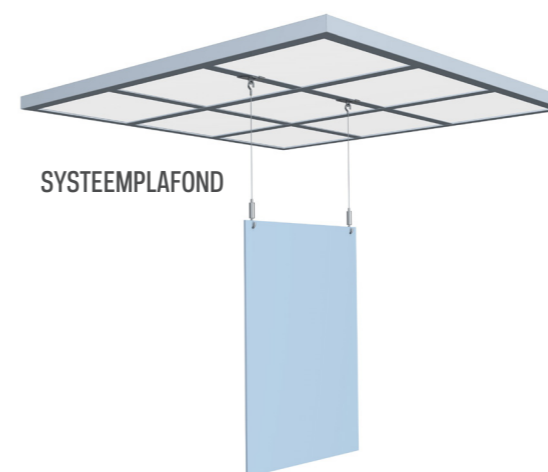

SYSTEEMPLAFOND