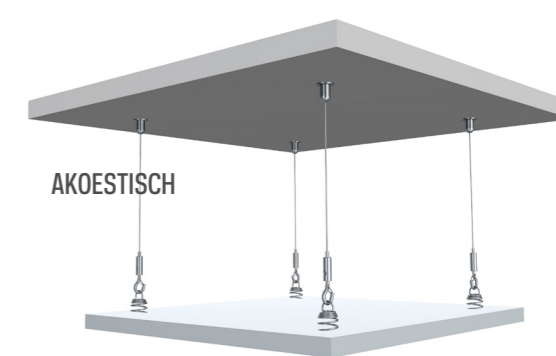

AKOESTISCH