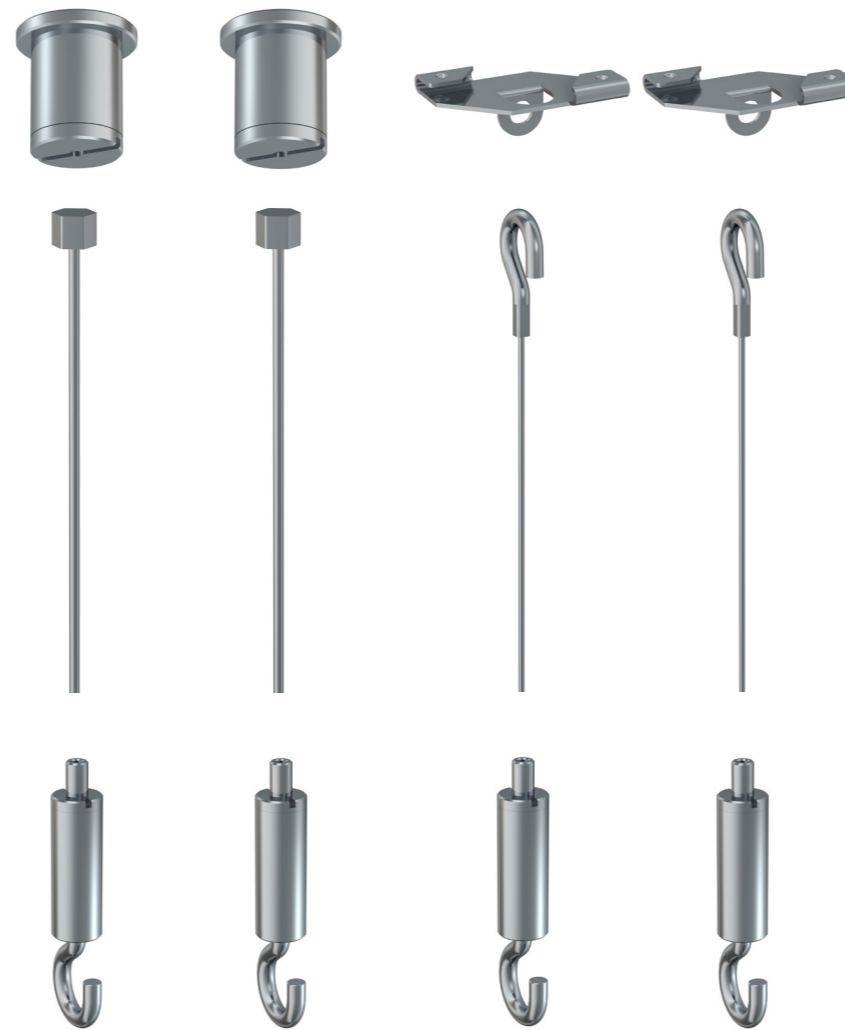

OPHANGSETS PREVENTIESCHERMEN

1

STENEN/STALEN PLAFONDS

Ophangset geschikt voor stenen en stalen plafonds.

ART.NR: 7807.520

				
PLAFONDBESTIGING VERANKELD CONUS	PLUG 10 5 mm	SCHROEF	STAALDRAAD + OLIEER 3,2 mm 200 cm VERANKELD	STAALDRAADHAAK 22 x 1,2 mm 300 cm
7807.010	8.4831	8.4829	7807.210	7807.030
2X	2X	2X	2X	2X

OPHANGSETS PREVENTIESCHERMEN

2

SYSTEEMPLAFONDS

Ophangset in combinatie met een systeemplafond.

ART.NR: 7807.510

		
SYSTEEMPLAFONDCLIP 20 MM	STAALDRAAD + HAAK 1,2 mm 300 cm	STAALPLAFONDHAAK 22 x 1,2 mm 300 cm
7807.120	7807.310	7807.030
2X	2X	2X

OPHANGSETS PREVENTIESCHERMEN

3 ANDERE MOGELIJKHEDEN:

Artiteq heeft meer oplossingen om preventieschermen op een veilige manier op te hangen. Binnen ons **SIGNING OPHANGSYSTEMEN** assortiment zijn meerdere combinaties te maken. Zo kan ook de Xpo Rail uitkomst bieden, met name in ruimtes met hoge plafonds. Maar ook het Loop Hanger systeem kan een juiste keuze zijn. Wilt u liever een oplossing op maat? Als ophangspecialist denken wij graag met u mee om tot de juiste oplossing te komen!