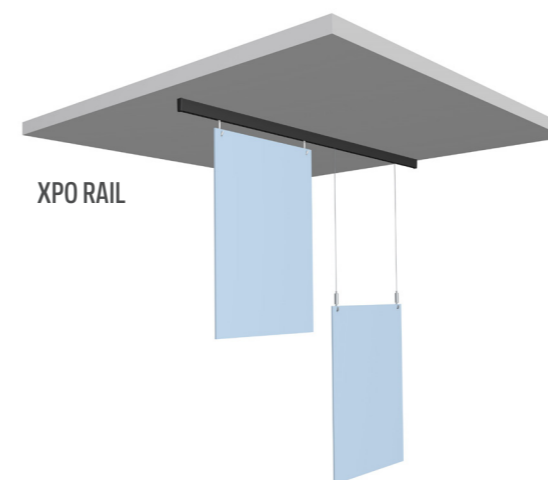

OPHANGSETS PREVENTIESCHERMEN

3 ANDERE MOGELIJKHEDEN:

Artiteq heeft meer oplossingen om preventieschermen op een veilige manier op te hangen. Binnen ons **SIGNING OPHANGSYSTEMEN** assortiment zijn meerdere combinaties te maken. Zo kan ook de Xpo Rail uitkomst bieden, met name in ruimtes met hoge plafonds. Maar ook het Loop Hanger systeem kan een juiste keuze zijn. Wilt u liever een oplossing op maat? Als ophangspecialist denken wij graag met u mee om tot de juiste oplossing te komen!

ARTITEQ - HERASTRAAT 39 - 5047 TX TILBURG
T +31 (0)13 572 90 70 - INFO@ARTITEQ.COM

SIGNING OPHANGSYSTEMEN

XPO RAIL