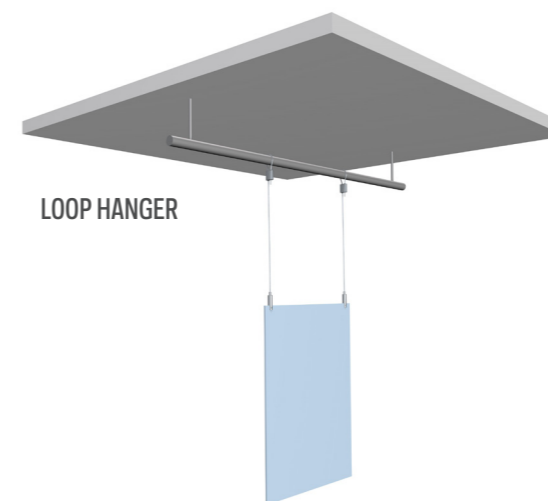

LOOP HANGER