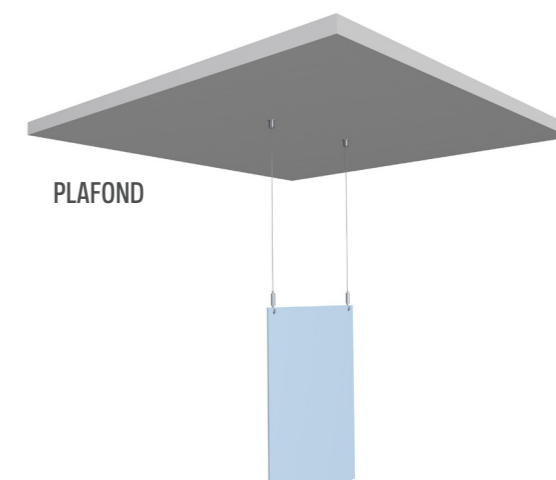

XPO RAIL
VERLAAGD HANGEND

PLAFOND