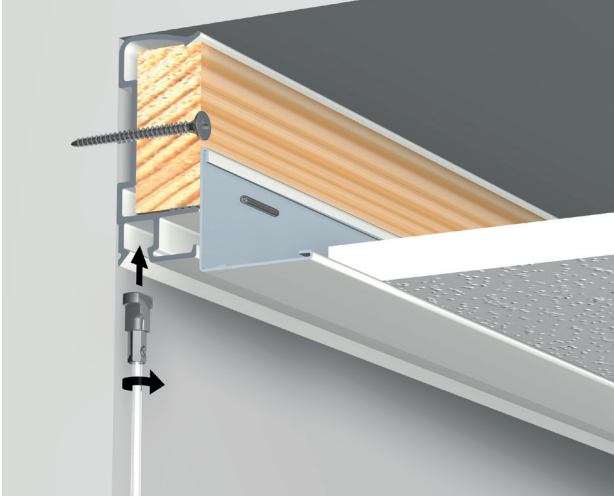

ART STRIP / CEILING STRIP

ART STRIP