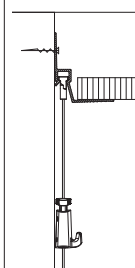

CEILING STRIP