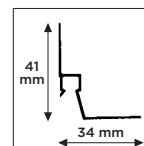

CEILING STRIP